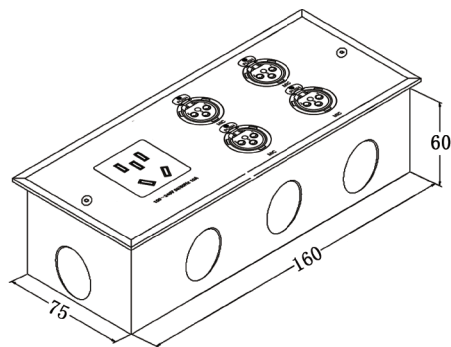

墙面接线面板

JS-WP2 系列

JS-WP200

JS-WP204

简介

JS-WP2 系列是一款集强电、弱电为一体的接线盒，86mm 宽度设计可选择安装在墙面，其金属材质能结合高档家用，酒店店客房奢华的风格，面板采用优质铝材，结合精细的喷砂效果简约不简单，尽显奢华。

主要参数

产品型号	JS-WP2
工作温度范围	0 ~ 50°C (无凝露)
外型尺寸	底盒: 160mm*75mm*60mm 开孔: 164mm*79mm*65mm (带底盒的尺寸) 面板: 172mm*86mm 两孔间距: 146mm

共有特性

- 集强电，弱电为一体、同时满足客户多种需求；
- 面板采用喷砂技术处理；
- 面板颜色为银色供选；
- 面板采用 4mm 厚度铝镁合金
- 提供墙面安装底盒来供墙面安装使用；
- 多种接口类型组合。

整体尺寸图 (单位: mm)

开孔尺寸图 (单位: mm)

卡依式模块可替换模块类型

卡依母头 卡依公头 3.5 音频 BNC 视频头

音响座 网络模块 光纤 USB HDMI

可选电源类型 (非中国大陆内使用电源种类需预定)