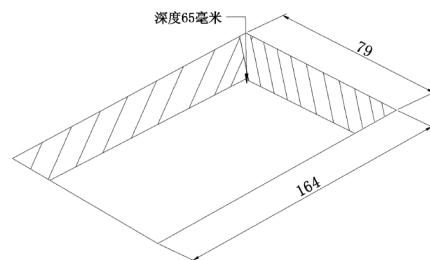

墙面接线面板

JS-WP2 系列

JS-WP200

JS-WP204

简介

JS-WP2 系列是一款集强电、弱电为一体的接线盒，86mm 宽度设计可选择安装在墙面，其金属材质能结合高档家用，酒店店客房奢华的风格，面板采用优质铝材，结合精细的喷砂效果简约不简单，尽显奢华。

主要参数

产品型号	JS-WP2
工作温度范围	0 ~ 50°C (无凝露)
外型尺寸	底盒: 160mm*75mm*60mm 开孔: 164mm*79mm*65mm (带底盒的尺寸) 面板: 172mm*86mm 两孔间距: 146mm

共有特性

- 集强电，弱电为一体、同时满足客户多种需求；
- 面板采用喷砂技术处理；
- 面板颜色为银色供选；
- 面板采用 4mm 厚度铝镁合金
- 提供墙面安装底盒来供墙面安装使用；
- 多种接口类型组合。

整体尺寸图 (单位: mm)

开孔尺寸图 (单位: mm)

卡依式模块可替换模块类型

卡依母头 卡依公头 3.5 音频 BNC 视频头

音响座 网络模块 光纤 USB HDMI

可选电源类型 (非中国大陆内使用电源种类需预定)