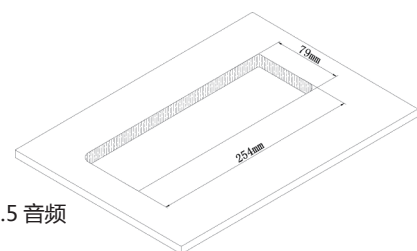

整体尺寸图 (单位：mm)

主要参数

视频

输入：1 路 HDMI、1 路 Type C [19-pin female]、1 路 USB-B、1 路 3.5 音频
 输出：1 路 HDBaseT 信号
 输出连接器类型：RJ45 (HDBaseT 信号)
 传输协议：HDBaseT 标准协议
 视频宽带：HDMI:18Gbps Type-c:5.4 Gbps
 HDMI 视频分辨率：高达 4K2K@60Hz 4:4:4
 颜色空间：RGB 4:4:4, YCbCr 4:4:4, YCbCr 4:2:2, YCbCr 4:2:0
 颜色深度：8/10/12bit

音频

HDMI 音频格式：LPCM 7.1CH, Dolby True HD, and DTS-HD Master
 模拟音频嵌入：48KHz

入墙安装方式开孔尺寸图
(需选配入墙底盒)
(单位：mm)

桌面安装方式开孔尺寸图
(单位：mm)

- 常规 符合标准：HDMI2.0 版本 HDCP2.2 版本
 传输距离：90 米（4K@60Hz 信号） 150 米（4K@30Hz 1080P 信号）
 电源：100 ~ 240V（内置 24V 转换器）24V/1A 支持双向 POC 供电
 功率：≤ 20W
 工作温度：-10° C ~ +55° C
 相对湿度：20% ~ 95%RH(无凝结)
- 尺寸 面板：264mm*86mm
 底盒：250mm*75mm*60mm
 入墙开孔：254mm*79mm*65mm
 桌面开孔：205mm*74mm