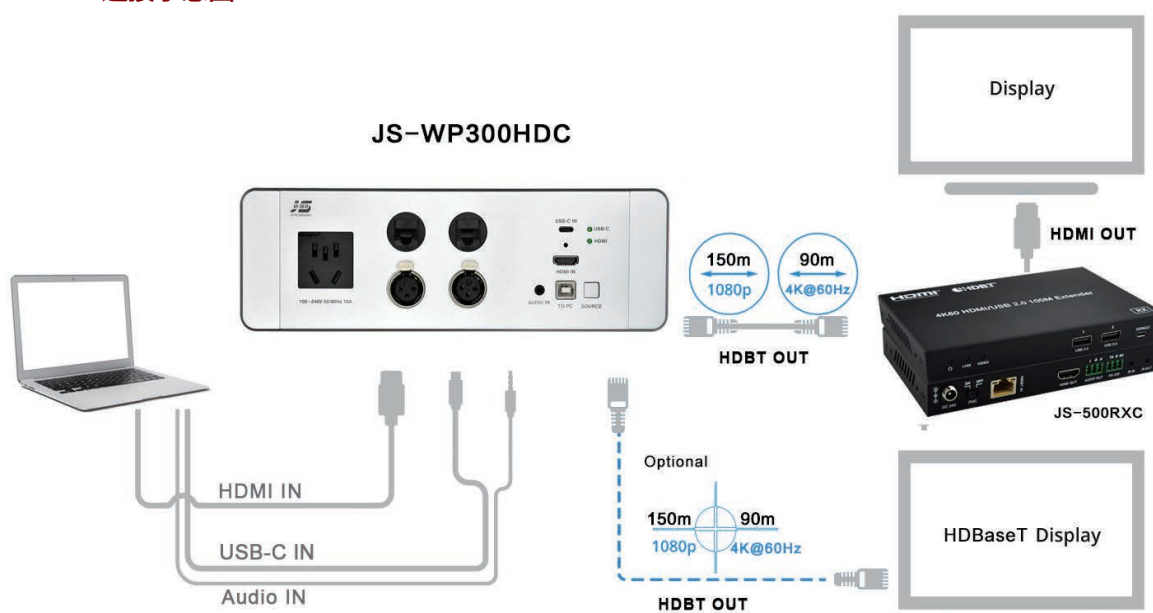

1. 常规 符合标准：HDMI2.0 版本 HDCP2.2 版本
   传输距离：90 米（4K@60Hz 信号） 150 米（4K@30Hz 1080P 信号）
   电源：100 ~ 240V（内置 24V 转换器）24V/1A 支持双向 POC 供电
   功率：≤ 20W
   工作温度：-10° C ~ +55° C
   相对湿度：20% ~ 95%RH(无凝结)
2. 尺寸 面板：264mm*86mm
   底盒：250mm*75mm*60mm
   入墙开孔：254mm*79mm*65mm
   桌面开孔：205mm*74mm

连接示意图