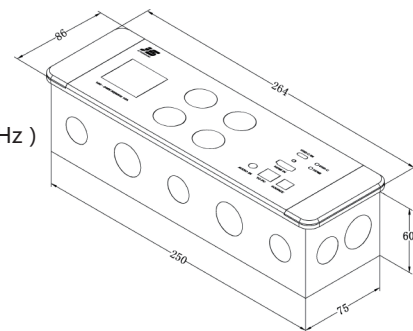

JS-WP300HDC

- HDBT™
- HDCP2.2
- HDMI2.0
- 4K@60Hz
- PoC

简介

JS-WP300HDC 墙面接线盒是一款带高清转换及长距离传输的信息盒，正面连接的 Type-C、HDMI、音频信号可通过单根 6 类网线输出高清视频信号、音频信号、最大传输距离 150 米 (4K@30Hz) 或 90 米 (4K@60Hz)，安装布线便利。

JS-WP300HDC 采用了全数字式零压缩技术，实现了视频图像点对点以及音频的完美传输；最高支持 4K@60Hz 信号。

共有特性

- 通过单根 6 类网线输出高清视频信号、音频信号；最大传输距离 150 米 (4K@30Hz) 或 90 米 (4K@60Hz)；
- 支持 4K@60Hz 4K@30Hz 1080P 信号传输，4K@60 RGB/YCBCR 4:4:4；
- 输入支持：Type-C、HDMI 信号；
- HDBaseT 标准协议；
- 支持 HDMI2.0 版本；HDCP2.2 版本；
- 支持远程供电 (PoC) 功能；
- 支持信号自动识别、手动切换两种模式；
- 支持 HDCP 保护协议，支持 EDID 管理及 DDC 通道。

整体尺寸图 (单位：mm)

主要参数

视频

输入：1 路 HDMI、1 路 Type C [19-pin female]、1 路 USB-B、1 路 3.5 音频
 输出：1 路 HDBaseT 信号
 输出连接器类型：RJ45 (HDBaseT 信号)
 传输协议：HDBaseT 标准协议
 视频宽带：HDMI:18Gbps Type-c:5.4 Gbps
 HDMI 视频分辨率：高达 4K2K@60Hz 4:4:4
 颜色空间：RGB 4:4:4, YCbCr 4:4:4, YCbCr 4:2:2, YCbCr 4:2:0
 颜色深度：8/10/12bit

音频

HDMI 音频格式：LPCM 7.1CH, Dolby True HD, and DTS-HD Master
 模拟音频嵌入：48KHz

入墙安装方式开孔尺寸图
(需选配入墙底盒)
(单位：mm)

桌面安装方式开孔尺寸图
(单位：mm)

- 常规 符合标准：HDMI2.0 版本 HDCP2.2 版本
 传输距离：90 米（4K@60Hz 信号） 150 米（4K@30Hz 1080P 信号）
 电源：100 ~ 240V（内置 24V 转换器）24V/1A 支持双向 POC 供电
 功率：≤ 20W
 工作温度：-10° C ~ +55° C
 相对湿度：20% ~ 95%RH(无凝结)
- 尺寸 面板：264mm*86mm
 底盒：250mm*75mm*60mm
 入墙开孔：254mm*79mm*65mm
 桌面开孔：205mm*74mm