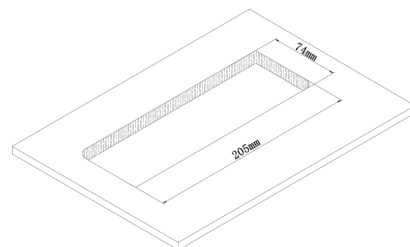

JS-WP301HD

■ HDMI ■ EDID ■ 1080P ■ 4K

简介

JS-WP301HD 可藏式接线盒是一款带高清转换的适合墙面安装接线盒，采用高性能专业转换芯片，将 VGA+AUDIO、HDMI、信号转换成高清格式的 HDMI 信号输出，VGA 支持分辨率 640*480 至 1920*1080P 或 1920*1200，用户可以通过面板上的 按键来选择切换信号。

JS-WP301HD 是一款集强电、弱电为一体的接线盒，其金属材质能结合高档家用，酒店客房奢华的风格，面板采用优质铝材，结合精细的喷砂，氧化效果简约不简单，尽显奢华。

共有特性

- 面板采用 6mm 厚度铝镁合金
- 提供墙面安装底盒来供墙面安装使用；
- 支持 VGA+AUDIO、HDMI 信号输入，HDMI 信号输出，带按键选择切换功能；
- 采用数字同步识别处理技术，图像输出更加稳定可靠；
- 全贴片 SMD 工艺，特有的 ESD 静电保护技术；
- 支持信号时序重整，完美显示 1920×1080P 高清图像；
- 支持蓝光内嵌音频；
- Key 功能。

整体尺寸图 (单位: mm)

入墙安装方式开孔尺寸图
(需选配入墙底盒)
(单位: mm)

桌面安装方式开孔尺寸图
(单位: mm)

主要参数

信号输入	VGA+AUDIO、HDMI
VGA 输入格式	VESA1.1 规范
HDMI 输入格式	HDMI1.4, 支持音频嵌入, 支持 1920*1080P 分辨率
音频输入	立体声非平衡
输入信号降噪	支持去隔行, 2D 及 3D 降噪等
数字信号输入阻抗:	差分 100Ω
数字信号输入摆幅:	800mVp-p
模拟信号输入阻抗	75Ω
模拟信号输入摆幅	0.75Vp-p
信号延迟	图像延迟 (1 帧)

信号输出	1 路 HDMI (Type-A 型 HDMI 锁扣母头接口)
HDMI 输出	HDMI1.4 支持内嵌音频 (当输入源为 HDMI 时, 输出为 HDMI 内嵌音频 ; 当输入源为模拟信号时, 音频输入自动选择外部音频)
音频分离输出	接口 : 3P 凤凰端子 ; 类型 : 立体声、非平衡
产品尺寸	面板 : 264mm*86mm 底盒 : 250mm*75mm*60mm 入墙开孔 : 254mm*79mm*65mm 桌面开孔 : 205mm*74mm