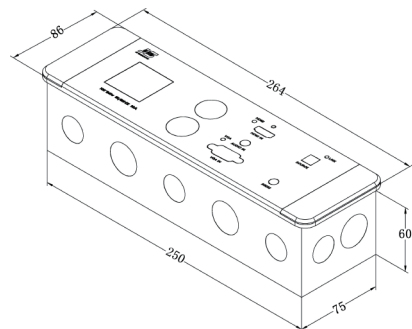

JS-WP301HD

■ HDMI ■ EDID ■ 1080P ■ 4K

简介

JS-WP301HD 可藏式接线盒是一款带高清转换的适合墙面安装接线盒，采用高性能专业转换芯片，将 VGA+AUDIO、HDMI、信号转换成高清格式的 HDMI 信号输出，VGA 支持分辨率 640*480 至 1920*1080P 或 1920*1200，用户可以通过面板上的 按键来选择切换信号。

JS-WP301HD 是一款集强电、弱电为一体的接线盒，其金属材质能结合高档家用，酒店客房奢华的风格，面板采用优质铝材，结合精细的喷砂，氧化效果简约不简单，尽显奢华。

共有特性

- 面板采用 6mm 厚度铝镁合金
- 提供墙面安装底盒来供墙面安装使用；
- 支持 VGA+AUDIO、HDMI 信号输入，HDMI 信号输出，带按键选择切换功能；
- 采用数字同步识别处理技术，图像输出更加稳定可靠；
- 全贴片 SMD 工艺，特有的 ESD 静电保护技术；
- 支持信号时序重整，完美显示 1920×1080P 高清图像；
- 支持蓝光内嵌音频；
- Key 功能。

整体尺寸图 (单位: mm)

入墙安装方式开孔尺寸图
(需选配入墙底盒)
(单位: mm)

桌面安装方式开孔尺寸图
(单位: mm)

主要参数

信号输入	VGA+AUDIO、HDMI
VGA 输入格式	VESA1.1 规范
HDMI 输入格式	HDMI1.4, 支持音频嵌入, 支持 1920*1080P 分辨率
音频输入	立体声非平衡
输入信号降噪	支持去隔行, 2D 及 3D 降噪等
数字信号输入阻抗:	差分 100Ω
数字信号输入摆幅:	800mVp-p
模拟信号输入阻抗	75Ω
模拟信号输入摆幅	0.75Vp-p
信号延迟	图像延迟 (1 帧)

信号输出	1 路 HDMI (Type-A 型 HDMI 锁扣母头接口)
HDMI 输出	HDMI1.4 支持内嵌音频 (当输入源为 HDMI 时, 输出为 HDMI 内嵌音频 ; 当输入源为模拟信号时, 音频输入自动选择外部音频)
音频分离输出	接口 : 3P 凤凰端子 ; 类型 : 立体声、非平衡
产品尺寸	面板 : 264mm*86mm 底盒 : 250mm*75mm*60mm 入墙开孔 : 254mm*79mm*65mm 桌面开孔 : 205mm*74mm