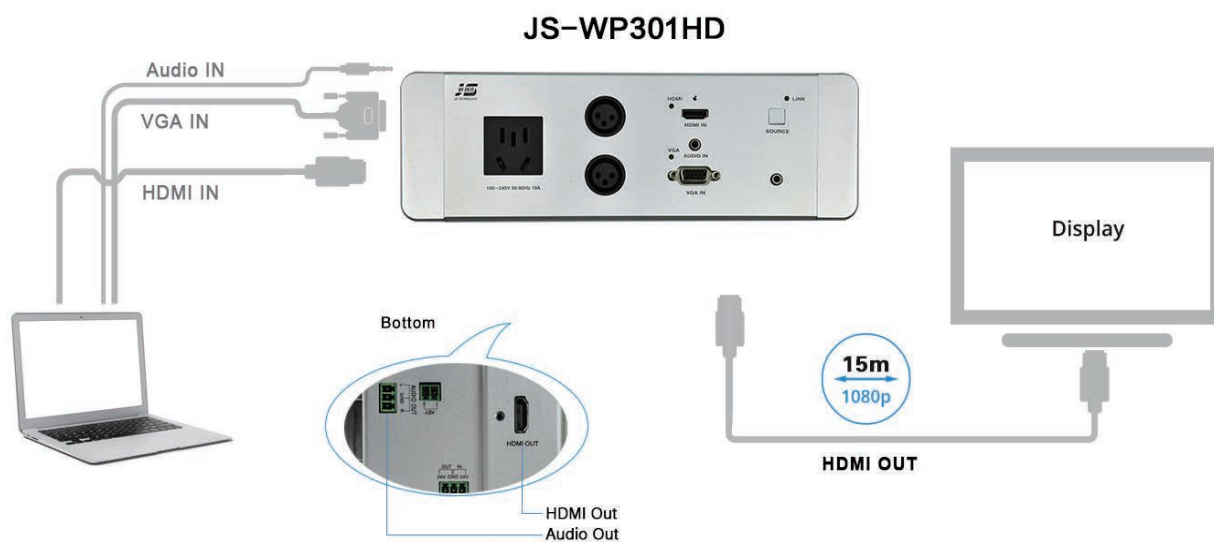

信号输出	1 路 HDMI (Type-A 型 HDMI 锁扣母头接口)
HDMI 输出	HDMI1.4 支持内嵌音频 (当输入源为 HDMI 时, 输出为 HDMI 内嵌音频 ; 当输入源为模拟信号时, 音频输入自动选择外部音频)
音频分离输出	接口 : 3P 凤凰端子 ; 类型 : 立体声、非平衡
产品尺寸	面板 : 264mm*86mm 底盒 : 250mm*75mm*60mm 入墙开孔 : 254mm*79mm*65mm 桌面开孔 : 205mm*74mm

连接示意图