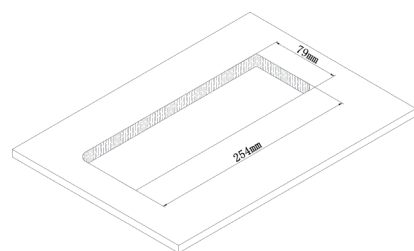

JS-WP301HD

■ HDMI ■ EDID ■ 1080P ■ 4K

简介

JS-WP301HD 可藏式接线盒是一款带高清转换的适合墙面安装接线盒，采用高性能专业转换芯片，将 VGA+AUDIO、HDMI、信号转换成高清格式的 HDMI 信号输出，VGA 支持分辨率 640*480 至 1920*1080P 或 1920*1200，用户可以通过面板上的 按键来选择切换信号。

JS-WP301HD 是一款集强电、弱电为一体的接线盒，其金属材质能结合高档家用，酒店客房奢华的风格，面板采用优质铝材，结合精细的喷砂，氧化效果简约不简单，尽显奢华。

共有特性

- 面板采用 6mm 厚度铝镁合金
- 提供墙面安装底盒来供墙面安装使用；
- 支持 VGA+AUDIO、HDMI 信号输入，HDMI 信号输出，带按键选择切换功能；
- 采用数字同步识别处理技术，图像输出更加稳定可靠；
- 全贴片 SMD 工艺，特有的 ESD 静电保护技术；
- 支持信号时序重整，完美显示 1920×1080P 高清图像；
- 支持蓝光内嵌音频；
- Key 功能。

整体尺寸图 (单位: mm)

入墙安装方式开孔尺寸图
(需选配入墙底盒)
(单位: mm)

桌面安装方式开孔尺寸图
(单位: mm)

主要参数

信号输入	VGA+AUDIO、HDMI
VGA 输入格式	VESA1.1 规范
HDMI 输入格式	HDMI1.4, 支持音频嵌入, 支持 1920*1080P 分辨率
音频输入	立体声非平衡
输入信号降噪	支持去隔行, 2D 及 3D 降噪等
数字信号输入阻抗:	差分 100Ω
数字信号输入摆幅:	800mVp-p
模拟信号输入阻抗	75Ω
模拟信号输入摆幅	0.75Vp-p
信号延迟	图像延迟 (1 帧)

信号输出	1 路 HDMI (Type-A 型 HDMI 锁扣母头接口)
HDMI 输出	HDMI1.4 支持内嵌音频 (当输入源为 HDMI 时, 输出为 HDMI 内嵌音频 ; 当输入源为模拟信号时, 音频输入自动选择外部音频)
音频分离输出	接口 : 3P 凤凰端子 ; 类型 : 立体声、非平衡
产品尺寸	面板 : 264mm*86mm 底盒 : 250mm*75mm*60mm 入墙开孔 : 254mm*79mm*65mm 桌面开孔 : 205mm*74mm